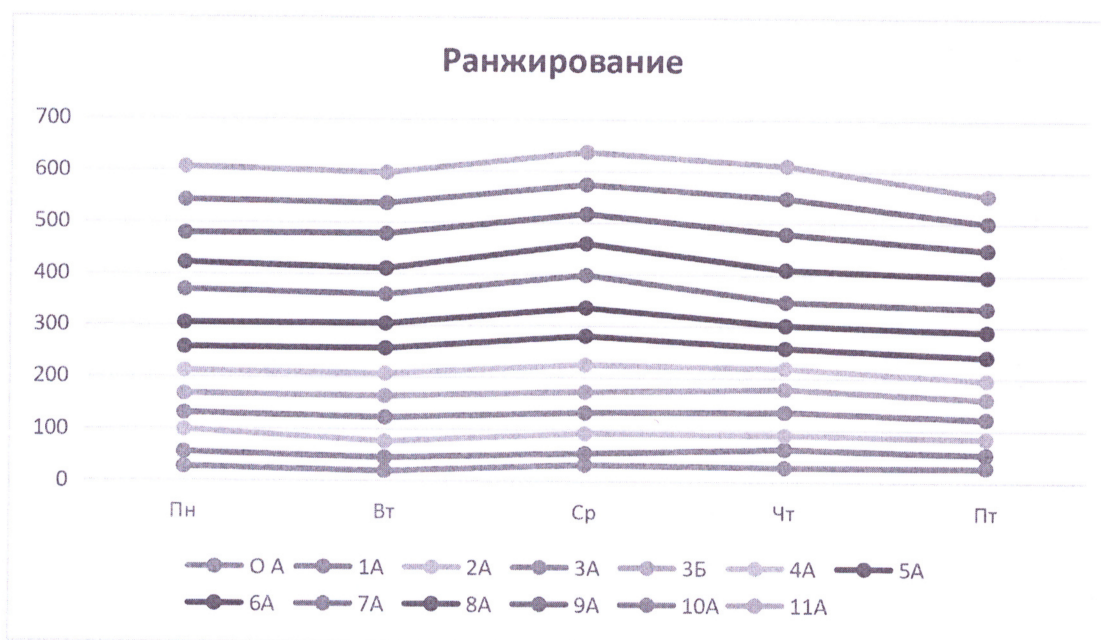

## Ранжирование по расписанию на I -полугодие

2024-2025 учебный год

р/дни	0 А	1А	2А	3А	3Б	4А	5А	6А	7А	8А	9А	10А	11А
Пн	27	28	43	32	37	44	46	47	65	52	57	64	64
Вт	19	26	31	46	41	43	49	48	57	50	67	59	59
Ср	32	22	38	40	40	52	56	55	63	61	57	57	63
Чт	28	35	27	44	44	40	39	44	46	62	69	69	63
Пт	29	25	30	38	38	36	45	49	45	61	52	52	53

## Ранжирование по расписанию на II -полугодие

2024-2025 учебный год

р/дни	О А	1А	1Б	2А	3А	4А	5А	6А	7А	8А	9А	10А	11А
Пн	27	30	43	32	37	44	46	47	65	55	60	57	64
Вт	19	30	31	46	41	43	49	48	57	50	61	67	59
Ср	32	22	38	36	40	53	57	56	64	61	53	58	63
Чт	28	44	27	44	44	40	39	44	47	62	65	69	63
Пт	29	25	30	42	38	36	47	49	45	61	55	52	53